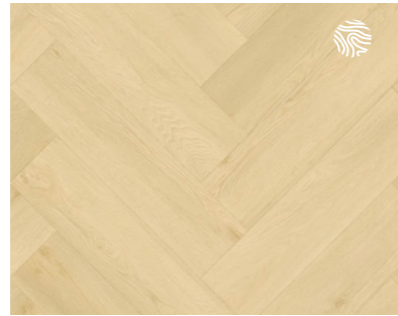

Galtymore Oak 86230 RO86230HB41235
Herringbone 632 x 158 mm ✓