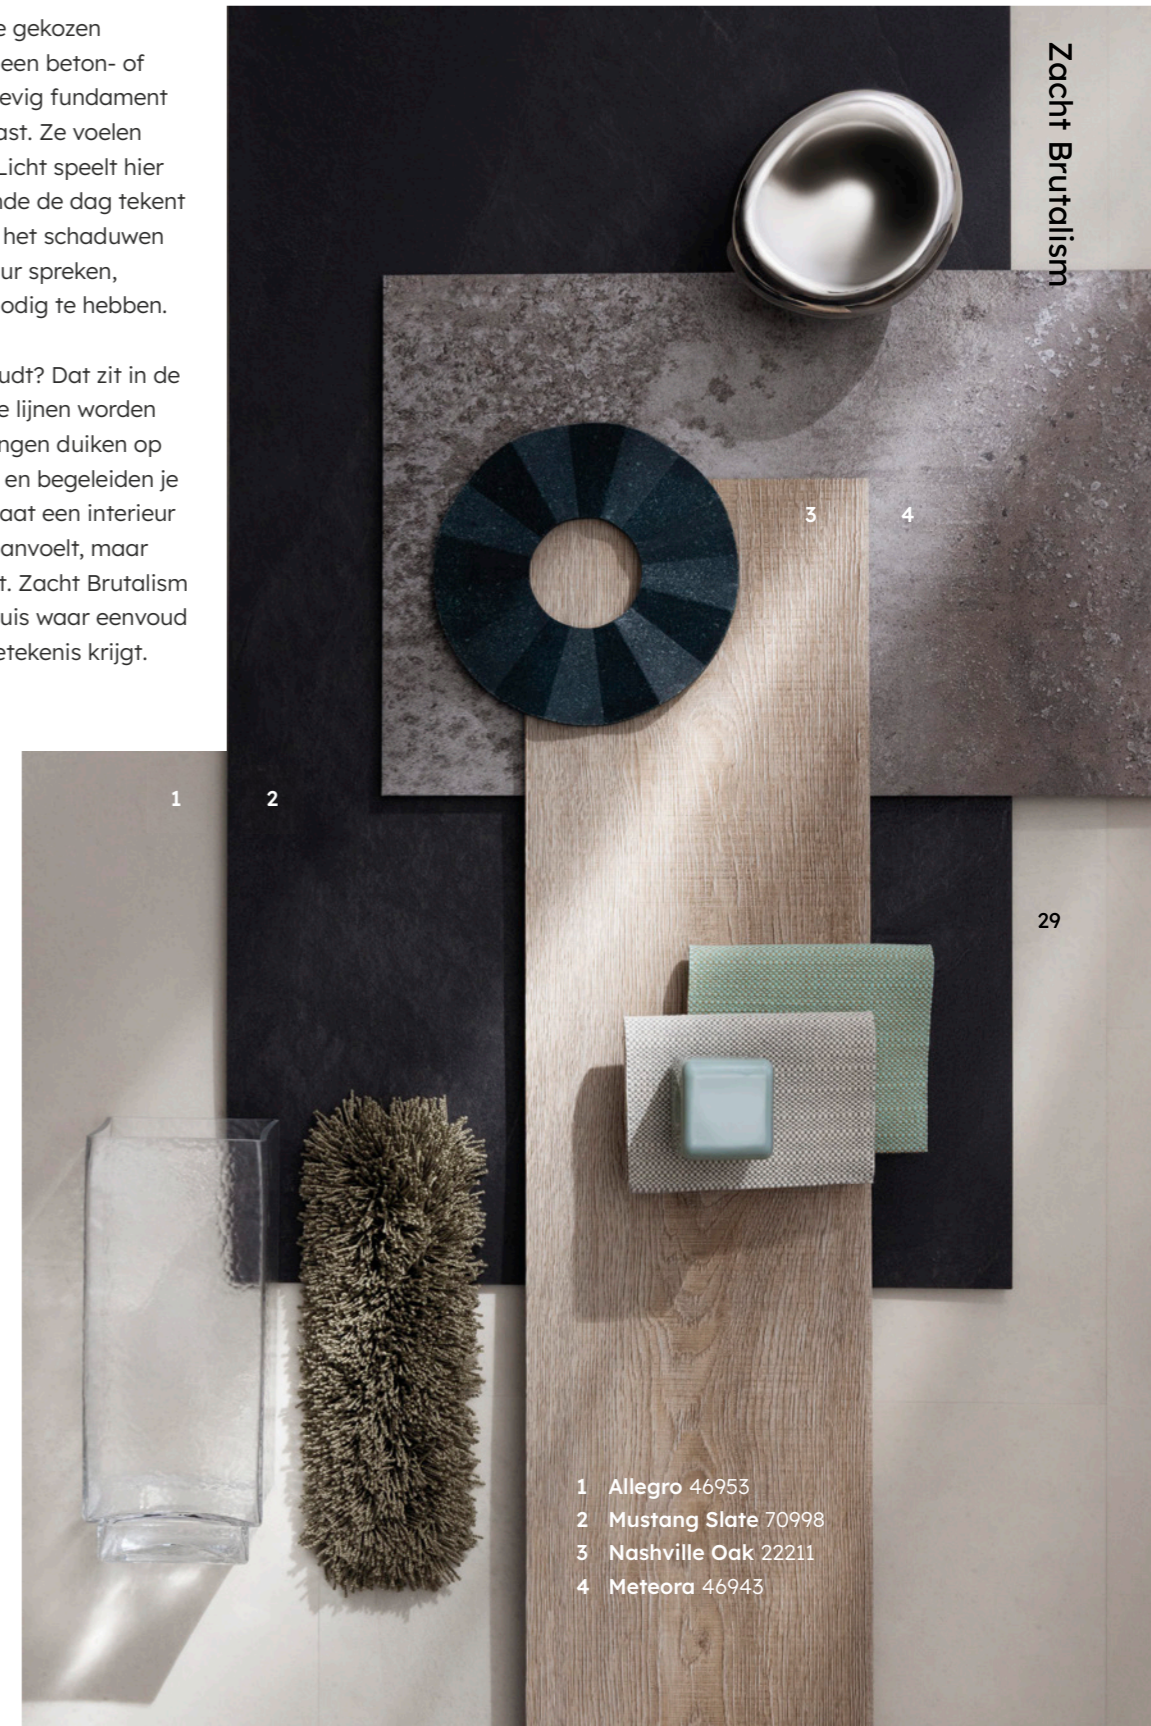

1

2

3

4

29

- 1 Allegro 46953
- 2 Mustang Slate 70998
- 3 Nashville Oak 22211
- 4 Meteora 46943