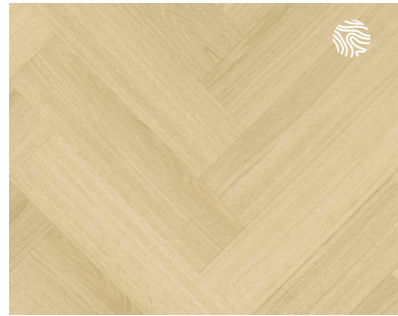

Herringbone

Levensechte textuur
De textuur volgt het design tot in detail, voor een opvallend levensecht effect.

Productdetails	
Afmeting	632 x 158 x 2,50 mm
Classificatie	33
Slijtlaag	0,55 mm

Glyde Oak 22221 RO22221HB41239
Herringbone 632 x 158 mm ✓