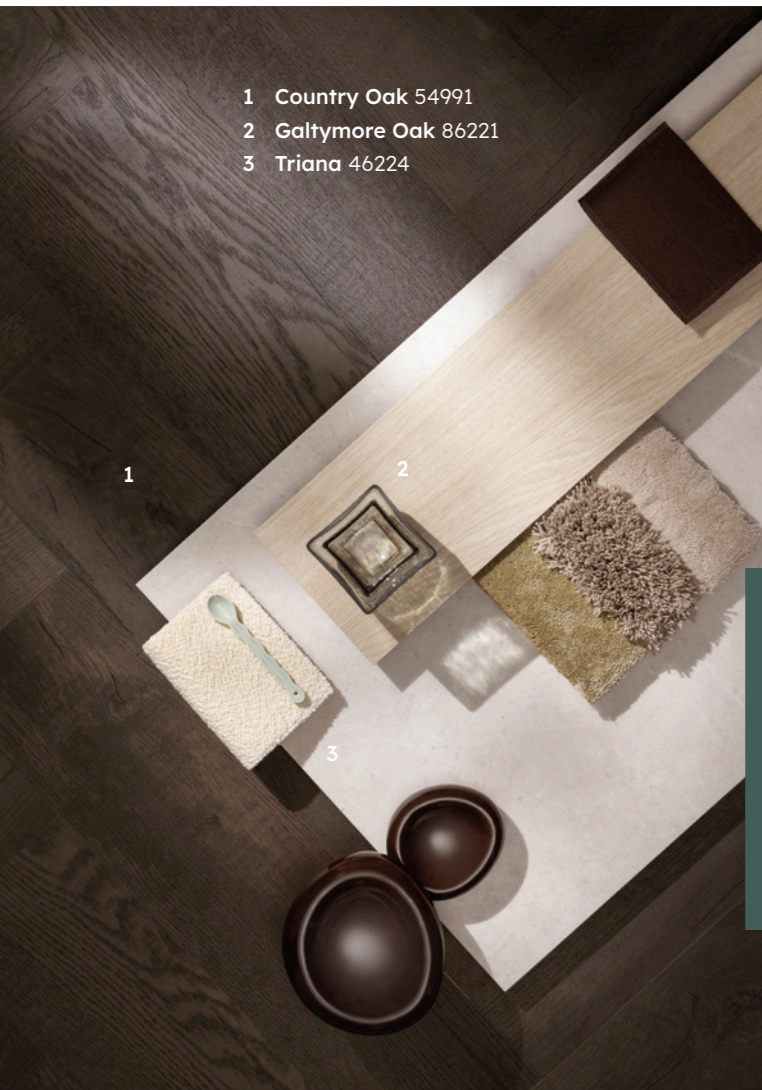

Herontdekt erfgoed:

Eigentijdse warmte om in thuis te komen.

Thuis is dé plek waar je even gas terugneemt. Waar ochtenden zachtjes op gang komen en de avondrush even uitblijft. Waar je opgewekt binnenstapt, tot rust komt en je meteen goed in je vel voelt. Herontdekt erfgoed draait om interieurs die verankeren: warm, rijk gelaagd en uitnodigend. Ruimtes die niet alleen mooi ogen, maar waar je je met plezier terugtrekt en blijft hangen.

Deze stijl haalt haar inspiratie uit tijdloze materialen en authentiek vakmanschap, vertaald naar hedendaags woonplezier. Je voelt de kwaliteit in alles: in de zorg waarmee materialen zijn gekozen, in de afwerking die als een stille handtekening aanwezig is. Natuursteen en zachte structuren vormen alvast een rustige basis, terwijl rijke texturen en nuances zorgen voor diepte en karakter. Kleuren bewegen van subtiele ton sur ton-combinaties naar prikkelende accenten, waardoor elke ruimte leeft en blijft boeien.

Niets vraagt hier om aandacht. Schoonheid toont zich vanzelf, laag na laag. Herontdekt erfgoed volgt geen trends, maar bouwt verder op wat blijft. Een thuis dat juist voelt en dat met de jaren alleen maar meer betekenis krijgt.

- ✓ Authentiek vakmanschap
- ✓ Rijke texturen & materialen
- ✓ Luxueus
- ✓ Warmte

1. 1 Country Oak 54991
2. 2 Galtymore Oak 86221
3. 3 Triana 46224