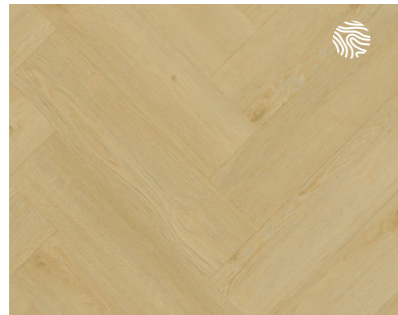

Galtymore Oak 86221 RO86221HB40990
Herringbone 632 x 158 mm ✓