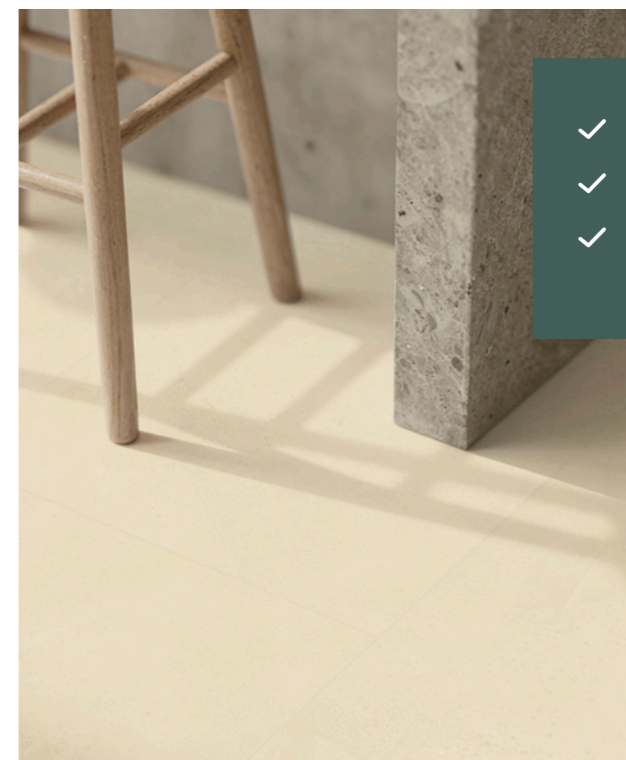

- ✓ Warm & stil
- ✓ Designvrijheid
- ✓ Natuurlijk in uitstraling & gevoel

lifetime
warranty

Made and
designed
in Belgium