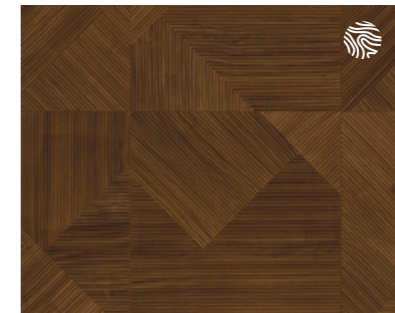

Shades 62872 RO62872SQT40658
Square tile 493 x 493 mm ✓