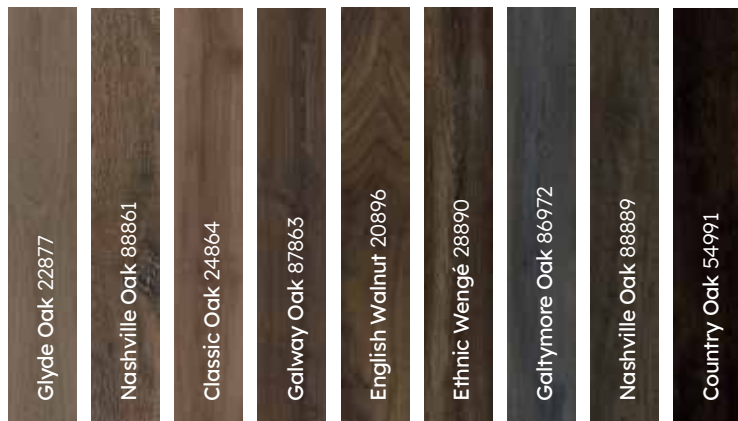

warm licht

warm grijs

donker