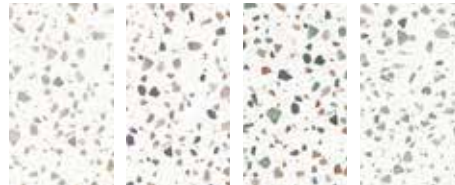

Fiastra

46232   46534   46733   46935

Grote, speelse spikkels en optimistische kleuren. Dit terrazzo katapulteert je onmiddellijk naar prachtige vakantiebestemmingen. Fiastra's perfecte match? Mattina.

Beschikbare afmetingen   46630
Groot   98,6 x 49,3 cm   ✓

✓   ✓   ✓   ✓   ✓