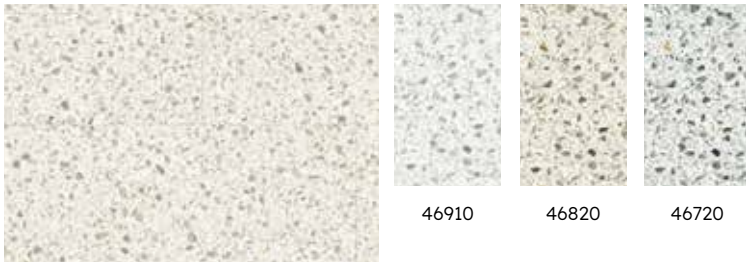

Productdetails

Gebruiksklasse	33
Dikte	2,50 mm
Slijtlaag	0,55 mm
Textuur	standaard

Lugano

46910   46820   46720

Een strakke versie van de klassieke terrazzovloer vol kleurvariaties. On trend en toch stijlvol.

Beschikbare afmetingen   46210

Vierkant	49,3 x 49,3 cm	✓	✓	✓	✓