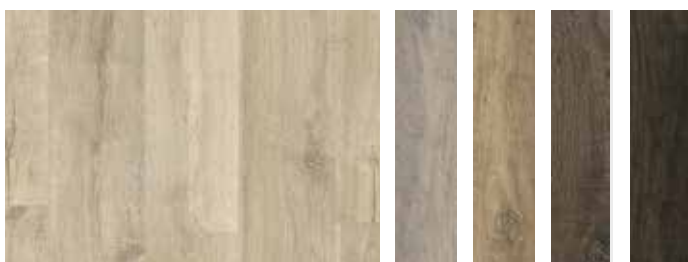

Nashville Oak

Een natuurlijk verweerde look die de esthetische lijnen van zachte zaagsneden combineert met zware knopen en nerven. Het is de perfecte basis voor een interieur dat exclusief en authentiek aanvoelt.

Beschikbare afmetingen		88211	88279	88299	88861	88889
Groot	149,8 x 21,4 cm	✓	✓	✓	✓	✓