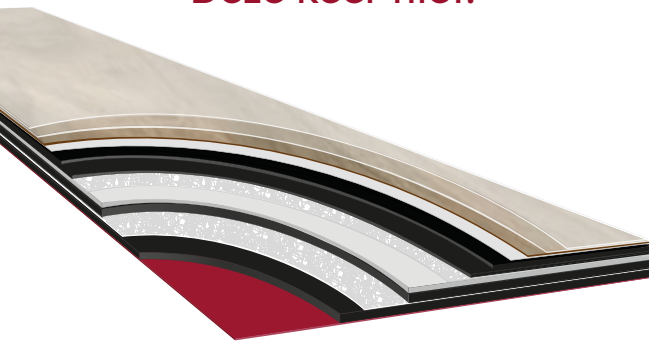

Kan elke renovatie-uitdaging aan

Deze collectie ontleent haar naam aan de kenmerkende rode onderlaag. Want door de unieke combinatie van die rode ondervloer en de 12 lagen daarboven kan een LayRed-vloer gewoon bovenop je oude vloer worden gelegd. Zelfs op een ongelijke ondergrond.

Klaar voor elke stijl

Neig je naar natuursteen of hou je meer van een warme houtlook? Of verkies je toch eerder een vloer in visgraatmotief? Maakt niet uit, onze LayRed-collectie heeft alles in huis. Diverse plankbreedtes, een hele reeks tegelformaten en een uitgebreid assortiment aan kleuren en dessins, zoveel moois om mee aan de slag te gaan.

100% Moduleo

Net als elke Moduleo-vloer zijn de LayRed-vloeren gemakkelijk te plaatsen en nog gemakkelijker te onderhouden. Ze voelen zacht aan, dempen het geluid en zijn gemaakt om een leven lang mee te gaan. Doe je schoenen uit en geniet.