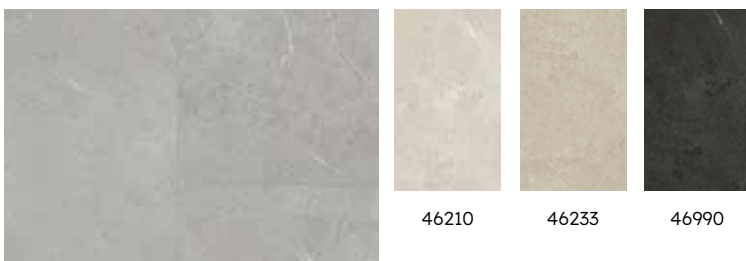

Triana

46210   46233   46990

Een tijdloos ontwerp dat flirt met de rijke tinten van zandsteen, de subtiële nervatuur van prachtig marmer en de elegantie van een modern betonnen effect.

Beschikbare afmetingen   46922

Standaard	65,9 x 32,9 cm	✓	✓	✓	✓
Groot	98,6 x 49,3 cm	✓	✓	✓	✓