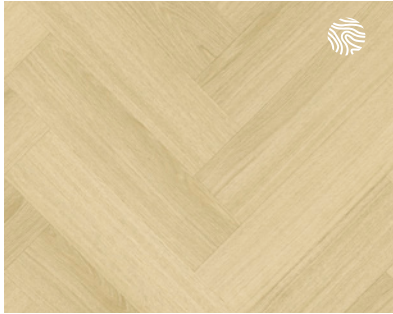

Herringbone

Glyde Oak 22221 RO22221HB41239
Herringbone 632 x 158 mm ✓