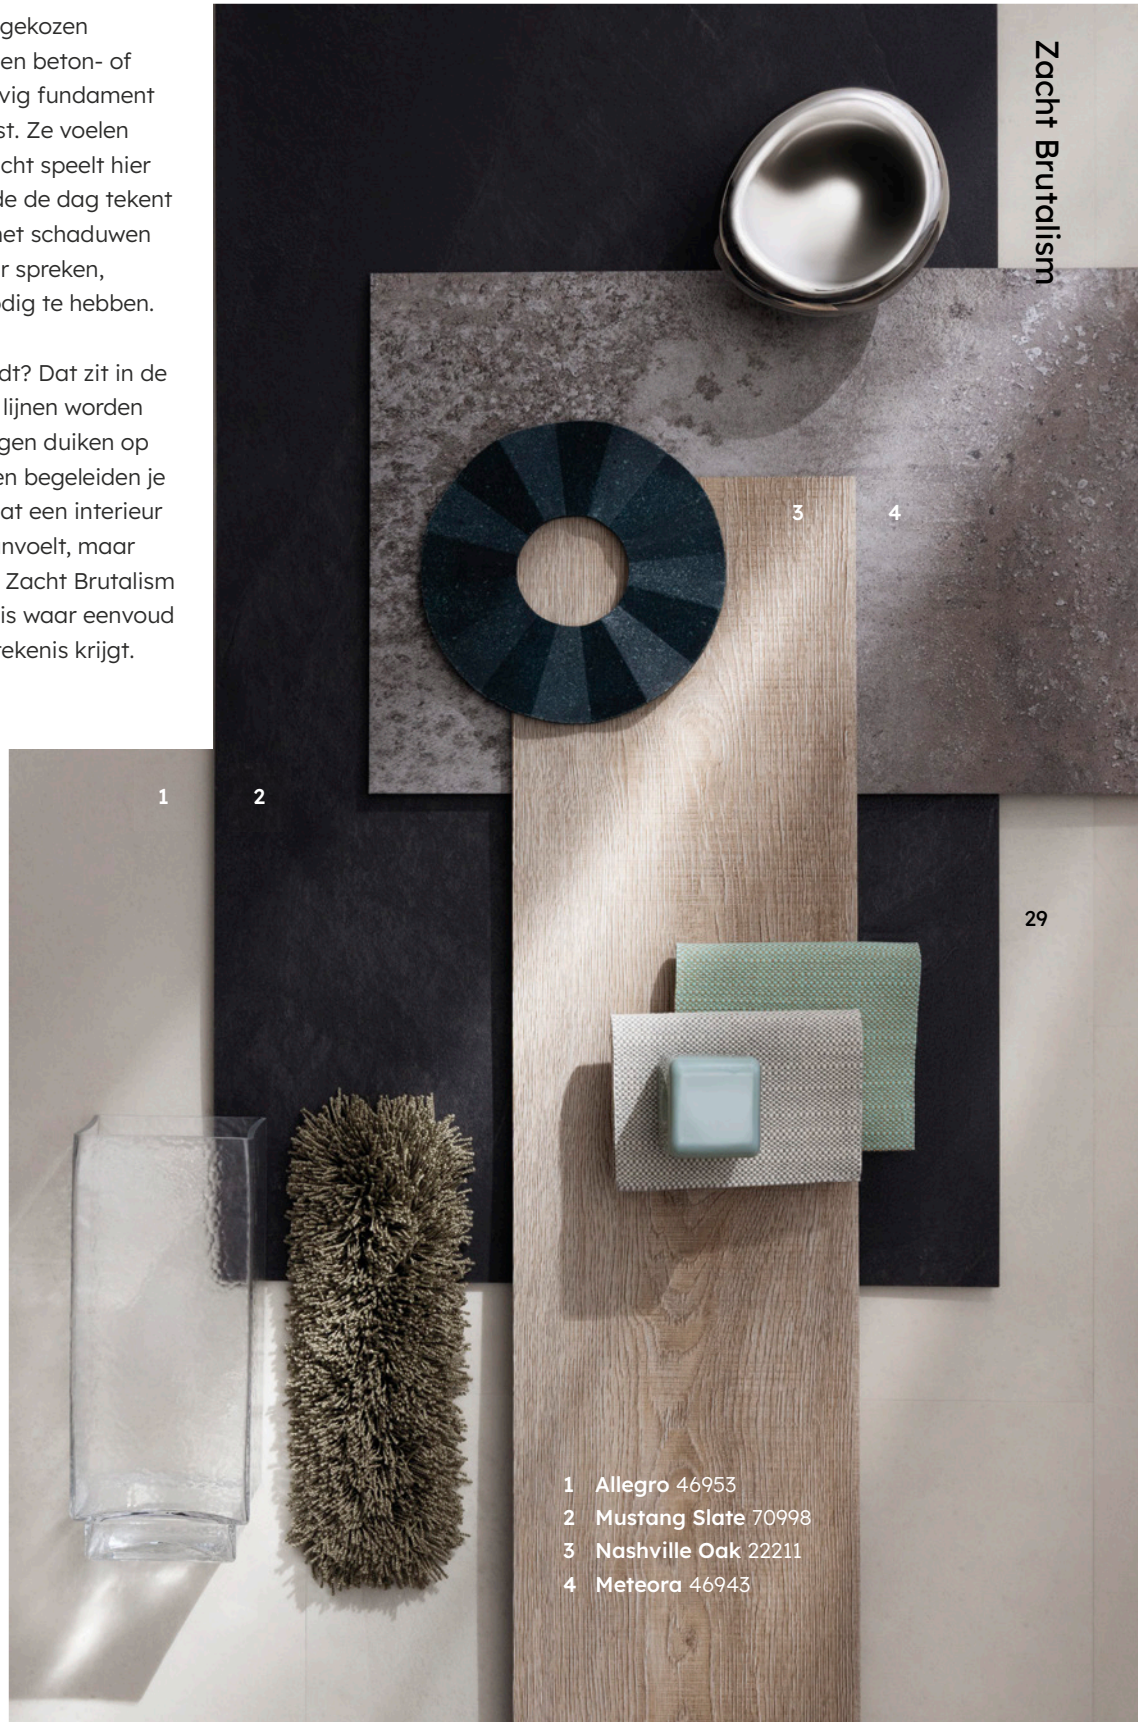

De 'brute' kracht zit in de gekozen materialen. Vloeren met een beton- of steenlook vormen een stevig fundament en geven je ruimte houvast. Ze voelen stabiel, relaxt en eerlijk. Licht speelt hier een cruciale rol. Gedurende de dag tekent het volumes af, verdiept het schaduwen en laat het de architectuur spreken, zonder extra decoratie nodig te hebben.

Wat het geheel zacht houdt? Dat zit in de subtiele nuances. Strakke lijnen worden nooit hard. Zachte rondingen duiken op waar je ze niet verwacht en begeleiden je door de ruimte. Zo ontstaat een interieur dat helder en gefocust aanvoelt, maar tegelijk comfortabel blijft. Zacht Brutalism draait om balans: een thuis waar eenvoud richting geeft en stilte betekenis krijgt.

1

2

3

4

29

- 1 Allegro 46953
- 2 Mustang Slate 70998
- 3 Nashville Oak 22211
- 4 Meteora 46943