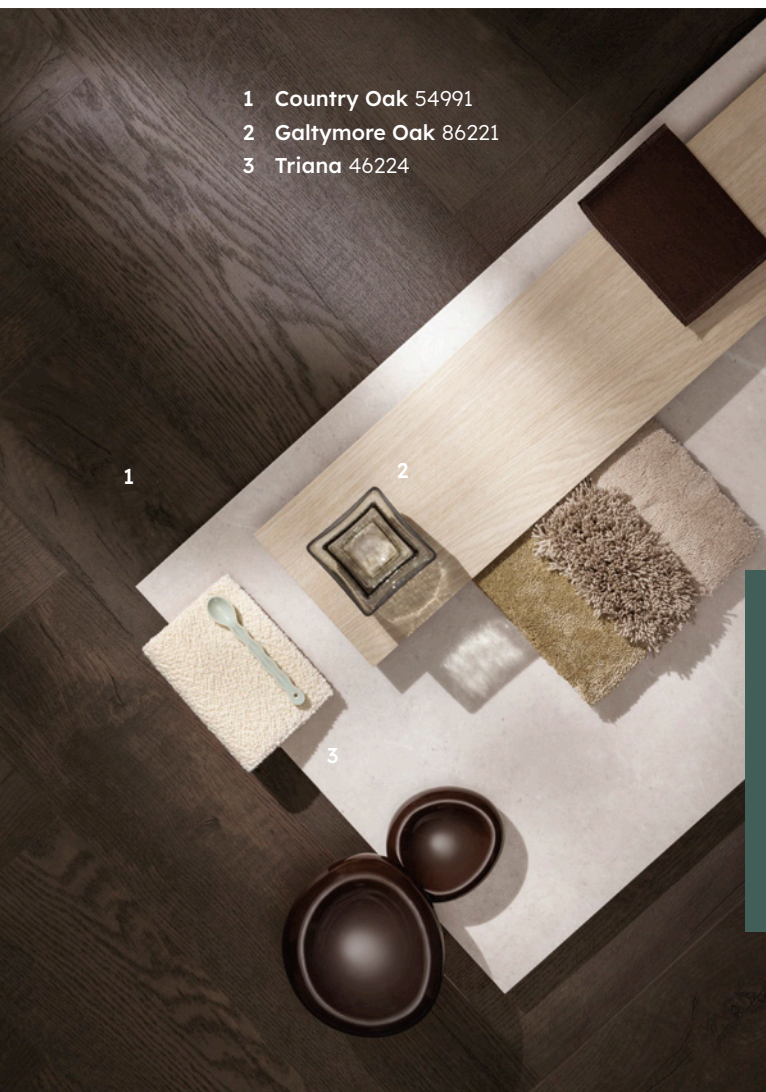

Herontdekt erfgoed:

Eigentijdse warmte om in thuis te komen.

This is dé plek waar je even gas terugneemt. Waar ochtenden zachtjes op gang komen en de avondrush even uitblijft. Waar je opgewekt binnenstapt, tot rust komt en je meteen goed in je vel voelt. Herontdekt erfgoed draait om interieurs die verankeren: warm, rijk gelaagd en uitnodigend. Ruimtes die niet alleen mooi ogen, maar waar je je met plezier terugtrekt en blijft hangen.

Deze stijl haalt haar inspiratie uit tijdloze materialen en authentiek vakmanschap, vertaald naar hedendaags woonplezier. Je voelt de kwaliteit in alles: in de zorg waarmee materialen zijn gekozen, in de afwerking die als een stille handtekening aanwezig is. Natuursteen en zachte structuren vormen alvast een rustige basis, terwijl rijke texturen en nuances zorgen voor diepte en karakter. Kleuren bewegen van subtiele ton sur ton-combinaties naar prikkelende accenten, waardoor elke ruimte leeft en blijft boeien.

Niets vraagt hier om aandacht. Schoonheid toont zich vanzelf, laag na laag. Herontdekt erfgoed volgt geen trends, maar bouwt verder op wat blijft. Een thuis dat juist voelt en dat met de jaren alleen maar meer betekenis krijgt.

24

- 1 Country Oak 54991
- 2 Galtymore Oak 86221
- 3 Triana 46224

- ✓ Authentiek vakmanschap
- ✓ Rijke texturen & materialen
- ✓ Luxueus
- ✓ Warmte