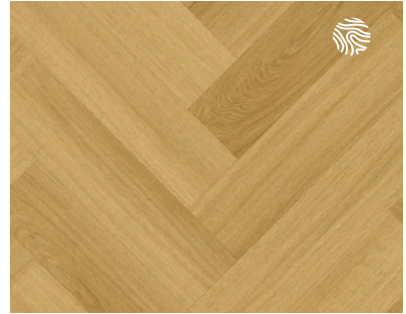

Slijtlaag 0,55 mm

Laurel Oak 51282

RO51282HB40646

Herringbone 632 x 158 mm

Galtymore Oak 86871

RO86871HB41252

Herringbone 632 x 158 mm

Glyde Oak 22831