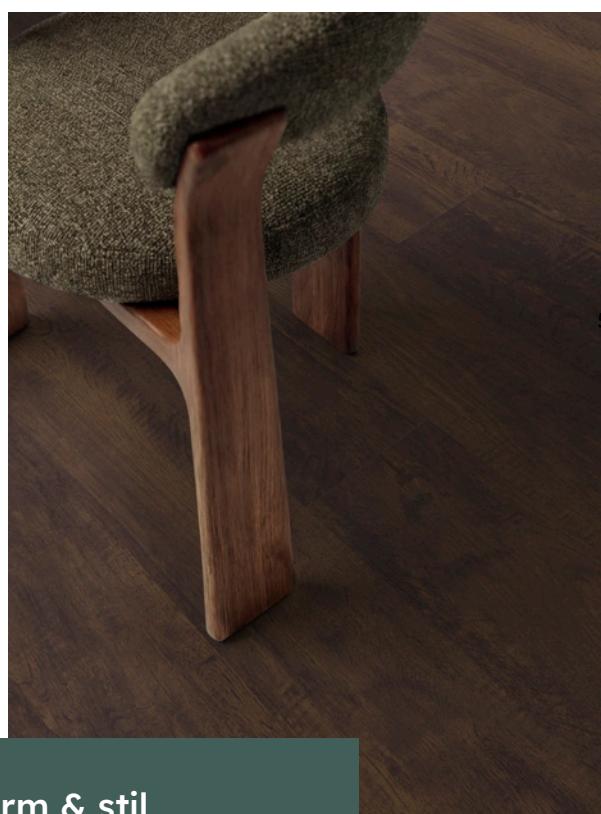

Ontworpen voor jouw manier van wonen.

Roots beleef je met al je zintuigen. Rijke texturen brengen natuurlijke diepte in je interieur, dempen het geluid van elke stap en voelen warm aan onder je voeten.

Van tijdloos eikenhout en verfijnde steen tot zacht beton: je mixt moeiteloos materialen en kleuren tot een ruimte die klopt met jouw stijl. Die aandacht voor gevoel en uitstraling trekken we ook door in hoe Roots gemaakt wordt. Want een interieur dat juist aanvoelt, begint bij doordacht design.

We ontwerpen en produceren de collectie in België, met oog voor morgen én klaar voor de toekomst dankzij ons circulaire 'van vloer tot vloer-programma'.

- ✓ Warm & stil
- ✓ Designvrijheid
- ✓ Natuurlijk in uitstraling & gevoel

lifetime
warranty

Made and
designed
in Belgium