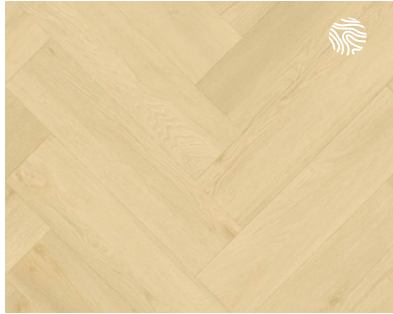

Galtymore Oak 86230 RO86230HB41235
Herringbone 632 x 158 mm ✓