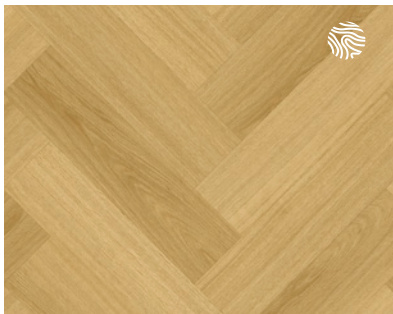

Glyde Oak 22835

RO22835HB41241

Herringbone 632 x 158 mm