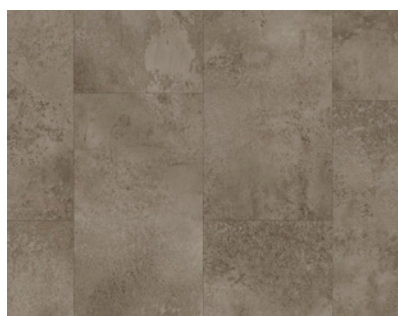

Standard Tile

Productdetails

Afmeting	659 x 329 x 2,50 mm
Classificatie	33
Slijtlaag	0,55 mm

Meteora 46943 RO46943ST40800
Standard tile 659 x 329 mm ✓

Levensechte textuur
De textuur volgt het design tot in detail, voor een opvallend levensecht effect.