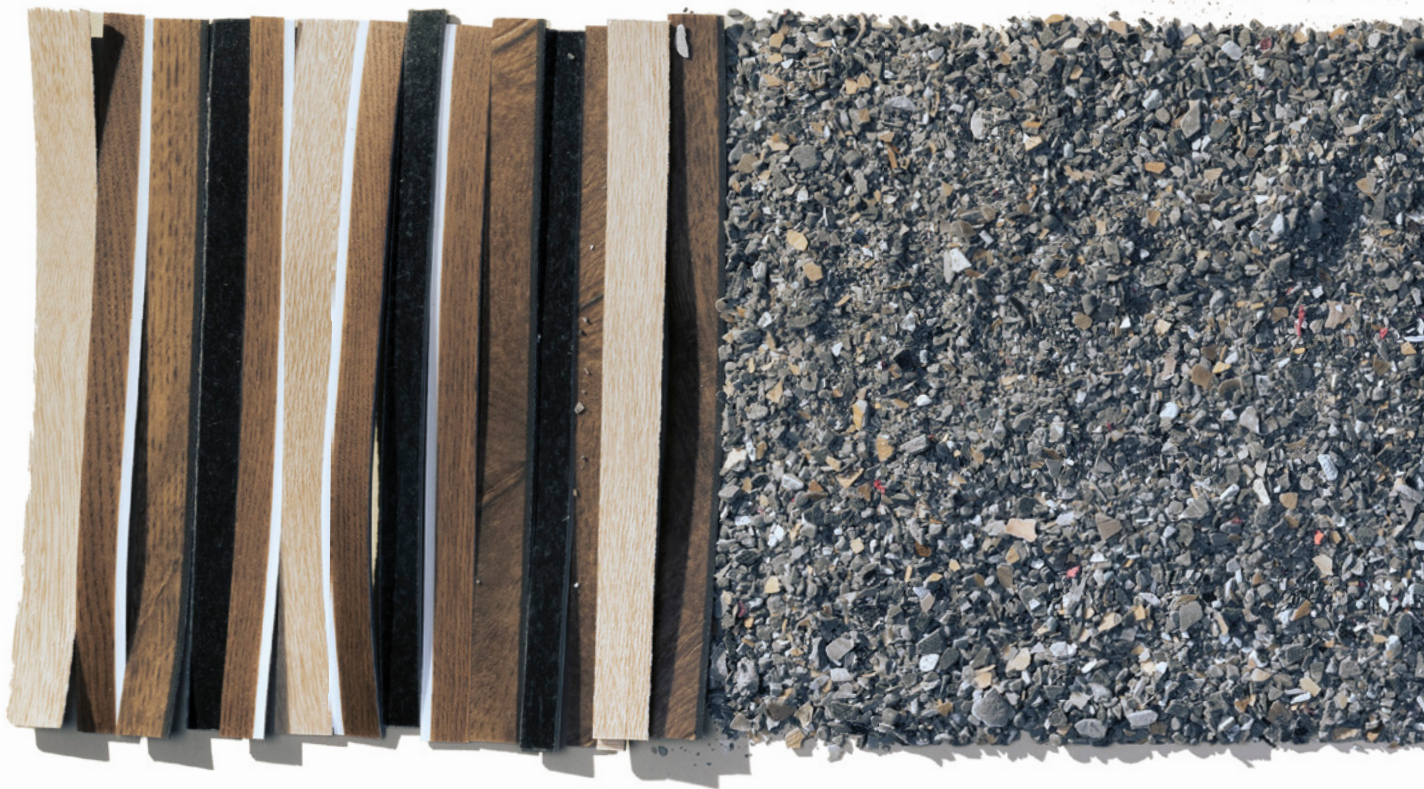

Van oude naar nieuwe vloer

Wij maken vloeren die de tijd trotseren. Niet alleen dankzij hun robuuste schoonheid, maar ook omdat ze aan het einde van hun levensduur kunnen worden gerecycleerd.

8

1.

Oude pvc-
vloeren en
plinten

2.

Vermalen
tot kleine
stukjes pvc