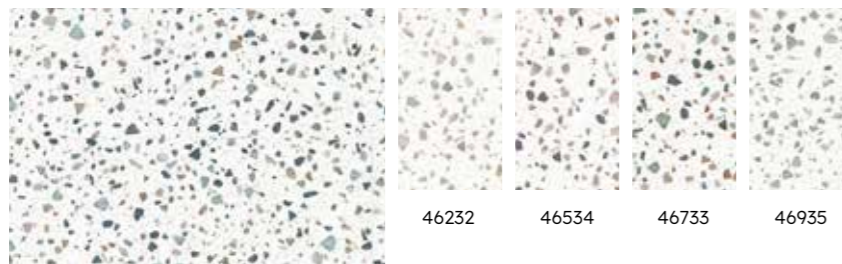

Fiastra

Grote, speelse spikkels en optimistische kleuren. Dit terrazzo katapulteert je onmiddellijk naar prachtige vakantiebestemmingen. Fiastra's perfecte match? Mattina.

Beschikbare afmetingen	46630
Standaard	98,6 x 49,3 cm
	✓ ✓ ✓ ✓ ✓