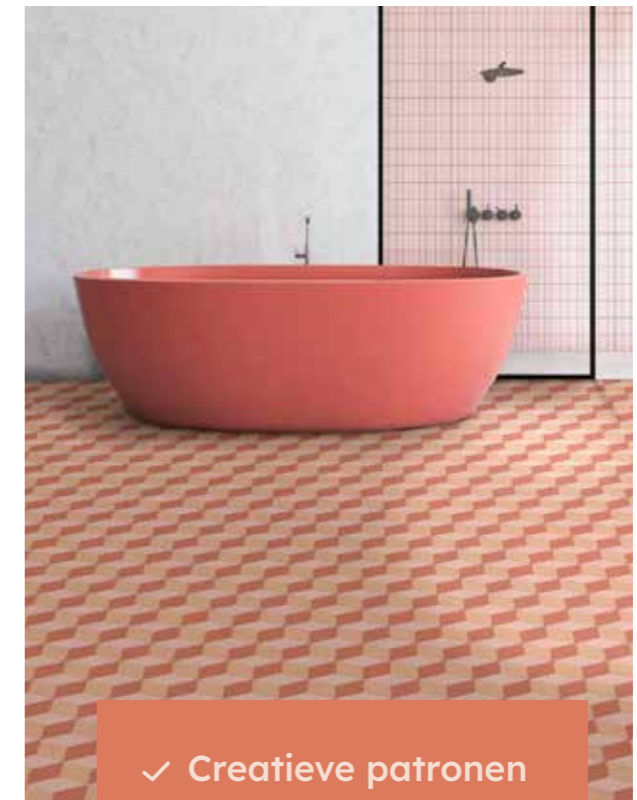

Moods

Creative designs
Your play

Op zoek naar iets anders? In een creatieve bui? Leef je uit met onze Moods-collectie. Geometrische vormen, grafische patronen en pastelkleuren: gewoon doen!

- ✓ Creatieve patronen
- ✓ Gemaakt om lang mee te gaan
- ✓ Zacht & stil
- ✓ Uitstekende water-, kras- en vlekbestendigheid
- ✓ Uitstekende stabiliteit

Vierkanten en rechthoeken zijn klassiekers, maar ooit al gedacht aan een driehoek of zeshoek als basis voor je nieuwe vloer? Wij wel. Onze Moods-collectie biedt jou de keuze uit 12 kenmerkende patronen. Combineer de geometrische vormen en selecteer je favoriete vloerontwerp. Je kan kiezen uit 107 creatieve designvloeren. Veel te ontdekken dus.

Een ander cruciaal onderdeel van jouw unieke vloer? Textuur en kleur. Mix houttinten, steenlooks en pastelkleuren. Of juist niet. Jij bent aan zet.

Net als elke Moduleo-vloer voelen onze Moods-vloeren zacht aan, dempen ze het geluid en zijn ze in een mum van tijd geplaatst. Ze zijn duurzaam en onderhoudsvriendelijk.