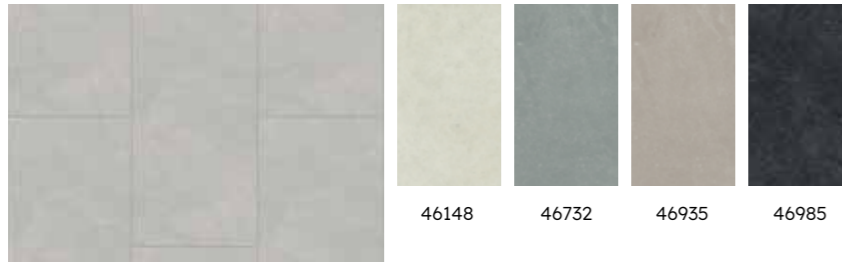

Productdetails

Gebruiksklasse	33
Dikte	2,50 mm
Slijtlaag	0,55 mm
Textuur	standaard

Planken met 'embossed in register'-technologie hebben een levensechte en voelbare textuur die perfect synchroon loopt met het design.

Productdetails

Gebruiksklasse	33
Dikte	2,50 mm
Slijtlaag	0,55 mm
Textuur	in register

Azuriet

De rijke azuurblauwe kleur is waar deze sterke steen zijn naam aan ontleent. Hij is gemaakt van heldere kristallen, reflecteert het licht en geeft je huis een extra ruim gevoel.

Beschikbare afmetingen	46919
Standaard	65,9 x 32,9 cm
	✓ ✓ ✓ ✓ ✓