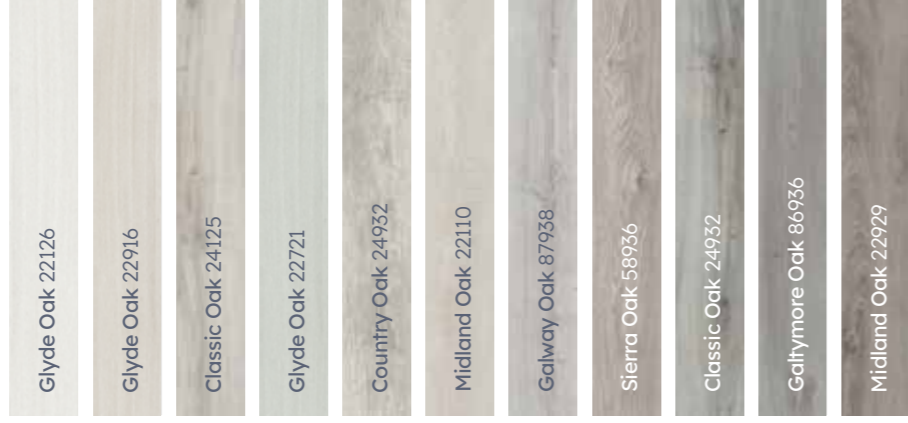

natuurlijk