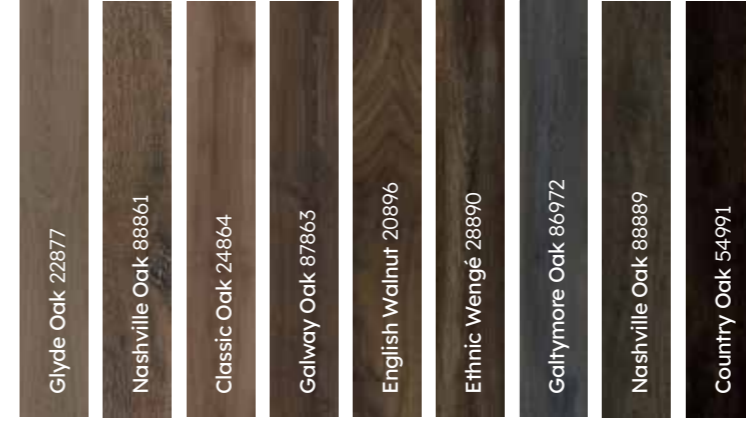

Hout per kleur

warm

koel grijs

natuurlijk

warm licht

warm grijs

donker

Tegels per kleur