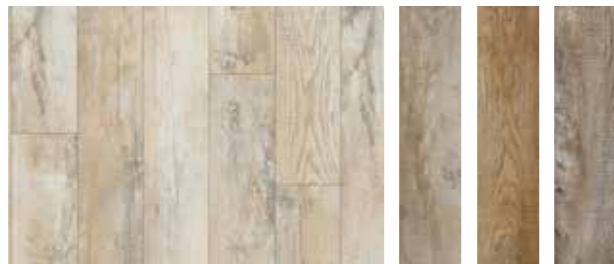

Country Oak

Een vloer met een geschiedenis. Het genuanceerde kleurenpalet en de gebeeldhouwde texturen zijn geïnspireerd op de unieke patronen van de natuur. Het resultaat? Een rustieke en hedendaagse look. Perfect voor een huis dat gezellig en warm aanvoelt.

Beschikbare afmetingen	24130	24918	24842	24958
Standaard 132 x 19,6 cm	✓	✓	✓	✓