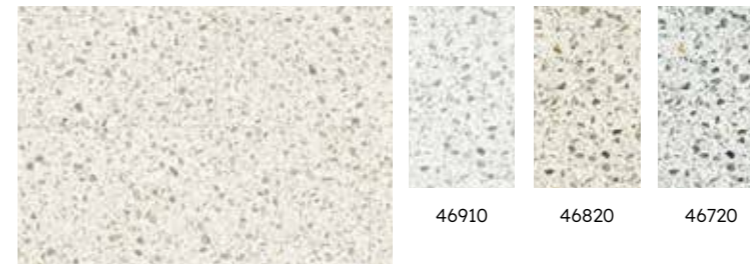

Lugano

Beschikbare afmetingen		46210			
Vierkant	49,3 x 49,3 cm	✓	✓	✓	✓

Productdetails

Gebruiksklasse	33
Dikte	2,50 mm
Slijtlaag	0,55 mm
Textuur	standaard

Een strakke versie van de klassieke terrazzovloer vol kleurvariaties. On trend en toch stijlvol.