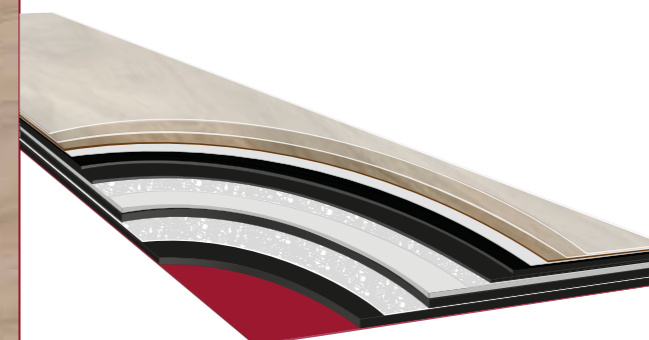

Kan elke renovatie-uitdaging aan

Deze collectie ontleent haar naam aan de kenmerkende rode onderlaag. Want door de unieke combinatie van die rode ondervloer en de 12 lagen daarboven kan een LayRed-vloer gewoon bovenop je oude vloer worden gelegd. Zelfs op een ongelijke ondergrond.

Klaar voor elke stijl

Neig je naar natuursteen of hou je meer van een warme houtlook? Of verkiest je toch eerder een vloer in visgraatmotief? Maakt niet uit, onze LayRed-collectie heeft alles in huis. Diverse plankbreedtes, een hele reeks tegelformaten en een uitgebreid assortiment aan kleuren en dessins, zoveel moois om mee aan de slag te gaan.

100% Moduleo

Net als elke Moduleo-vloer zijn de LayRed-vloeren gemakkelijk te plaatsen en nog gemakkelijker te onderhouden. Ze voelen zacht aan, dempen het geluid en zijn gemaakt om een leven lang mee te gaan. Doe je schoenen uit en geniet.