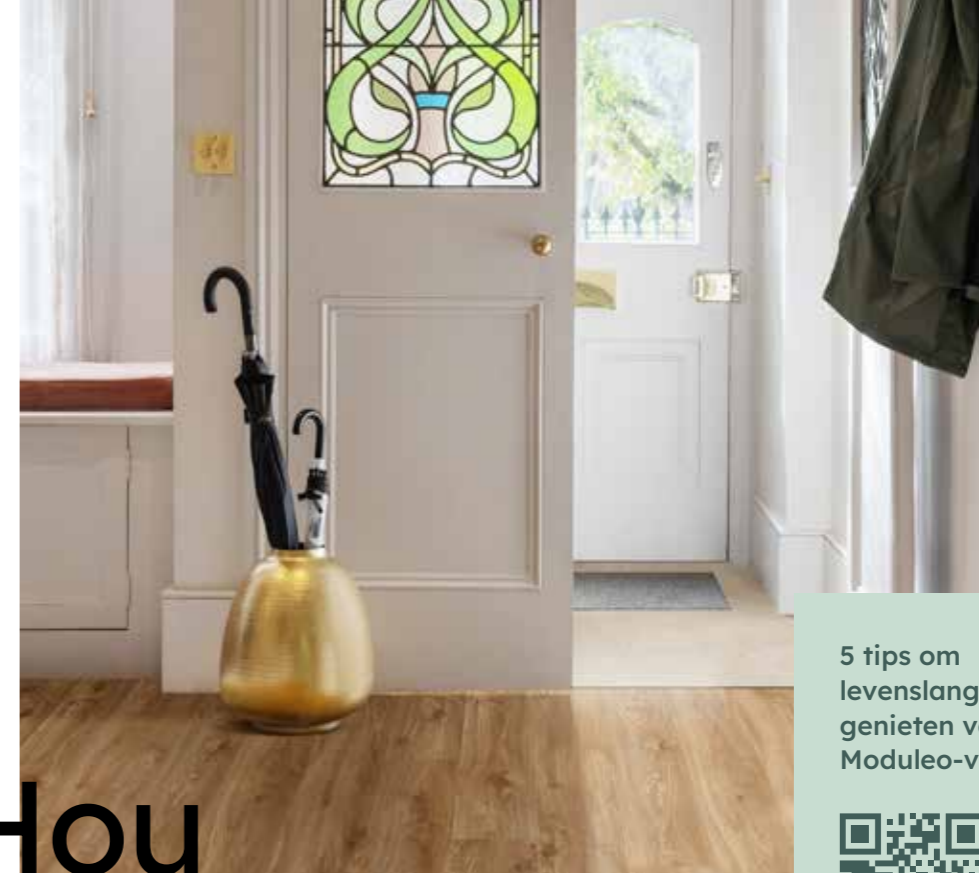

Moduleo Schoonloopmat

Een deurmat die het vuil buiten houdt. Gemakkelijk en efficiënt. Want ze verwijdert vuil, absorbeert vloeistoffen op water- en oliebasis en sluit qua hoogte perfect aan bij jouw Roots*-vloer. Ze is er in 3 kleuren, volledig afgestemd op de vloercollectie. Verkrijgbaar in de maten 60x90 cm en 90x150 cm.

* op Flex Pro of conventioneel verlijmd (dry back)

5 tips om levenslang te genieten van je Moduleo-vloer